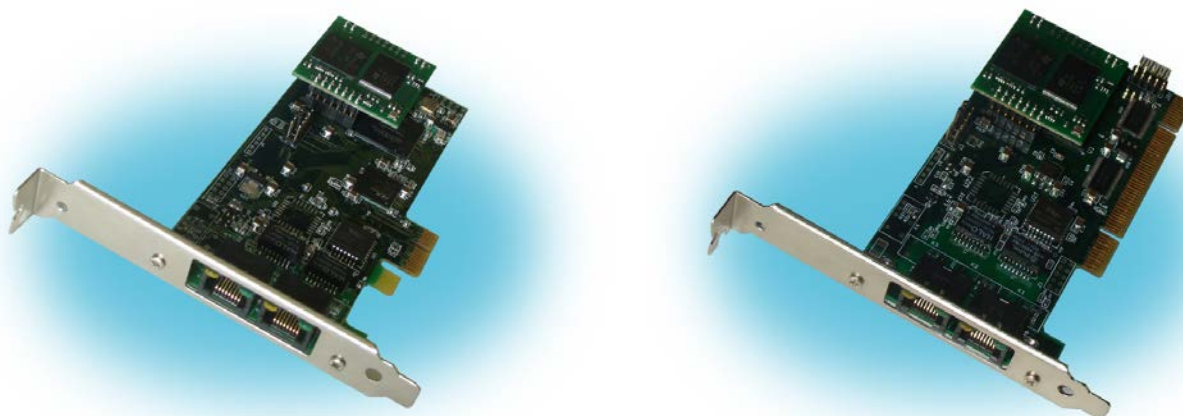

Интерфейсная многоканальная карта Quasar-M

Многоканальная интерфейсная карта Quasar-M предназначена для подключения интерфейсов E1 к серверам под управлением софта АТС Asterisk. Адаптер выполнен в виде компьютерной платы формата PCI или PCI-Express.

Основные особенности

- Количество используемых каналов E1 – 1 или 2
- Опция аппаратного эхоподавления
- Байпас коммутатор портов для построения отказоустойчивых систем
- Встроенный полнодоступный аппаратный коммутатор канальных интервалов E1 с матрицей 64x64 канала
- DMA режим для передачи данных в память компьютера без участия CPU
- Автоматическая регулировка чувствительности E1 приемника (до -40 дБ)
- Доступна низкопрофильная PCI планка (для 2U серверов)

Варианты исполнения

Наименование	Опции
Quasar-ME	1 порт E1, PCI
Quasar-MEX	1 порт E1, PCIe
Quasar-MEE	2 порта E1, PCI
Quasar-MEEX	2 порта E1, PCIe
Quasar-ME-EC	1 порт E1, PCI, эхоподавитель
Quasar-MEX-EC	1 порт E1, PCIe, эхоподавитель
Quasar-MEE-EC	2 порта E1, PCI, эхоподавитель
Quasar-MEEX-EC	2 порта E1, PCIe, эхоподавитель
Quasar-MEE-EC-FO	2 порта E1, PCI, эхоподавитель, байпас
Quasar-MEEX-EC-FO	2 порта E1, PCIe, эхоподавитель, байпас

Технические параметры адаптера

Параметр	Значение
Тип соединителя	RJ45, 8 контактов
Тип линии	симметричная витая пара, 120 ом
номинальное напряжение импульса	3 В +/- 10%
скорость передачи данных	2048 кбит/с +/- 50 ppm
Кодирование	AMI/HDB3
Затухание сигнала, не более	-40 дБ для порта 0 -6 дБ для порта 1
соответствие стандартам	МСЭ-Т G.703, G.704, G.706, G.732, G.823
форма импульса	по рекомендации G.703
размах фазового дрожания	по рекомендации G.823
структура кадров	по рекомендации G.704
управление	PCI 3v или 5v, PCI express
габариты	130 x 70 x 20 мм
условия эксплуатации	Температура воздуха от 5 до 50° С Относительная влажность < 80% при 25° С