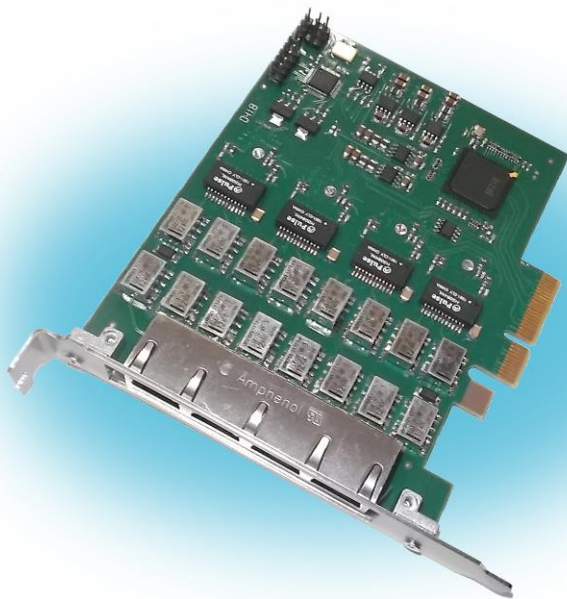

CR-701 Медный сетевой ответвитель трафика Ethernet 100/1000 (TAP)

CR-701 представляет собой плату-адаптер в формате PCI-express, предназначен для мониторинга сетей Ethernet 100/1000 (витая пара). Устройство обеспечивает перехват трафика с двух внешних линий Ethernet, с выводом трафика на шину PCI-express пультавого сервера.

Основные особенности

- **Формфактор – PC карта PCI-express x4**
- **4 внешних порта 100/1000 Base-T**
- **Релейный байпас при отключении питания**
- **Длина линии суммарно (порт А+порт В) 100 м при работе релейного байпаса, 100м + 100м при работе активного байпаса**
- **Прозрачность для jumbo пакетов длиной до 9,5 Кбайт, пакетов с плохой CRC, укороченных пакетов**
- **Нулевая задержка прохождения пакетов**
- **Программная поддержка в Linux – модифицированный драйвер для Intel 82580**
- **Управление – аппаратные джамперы, программные джамперы, sysfs**