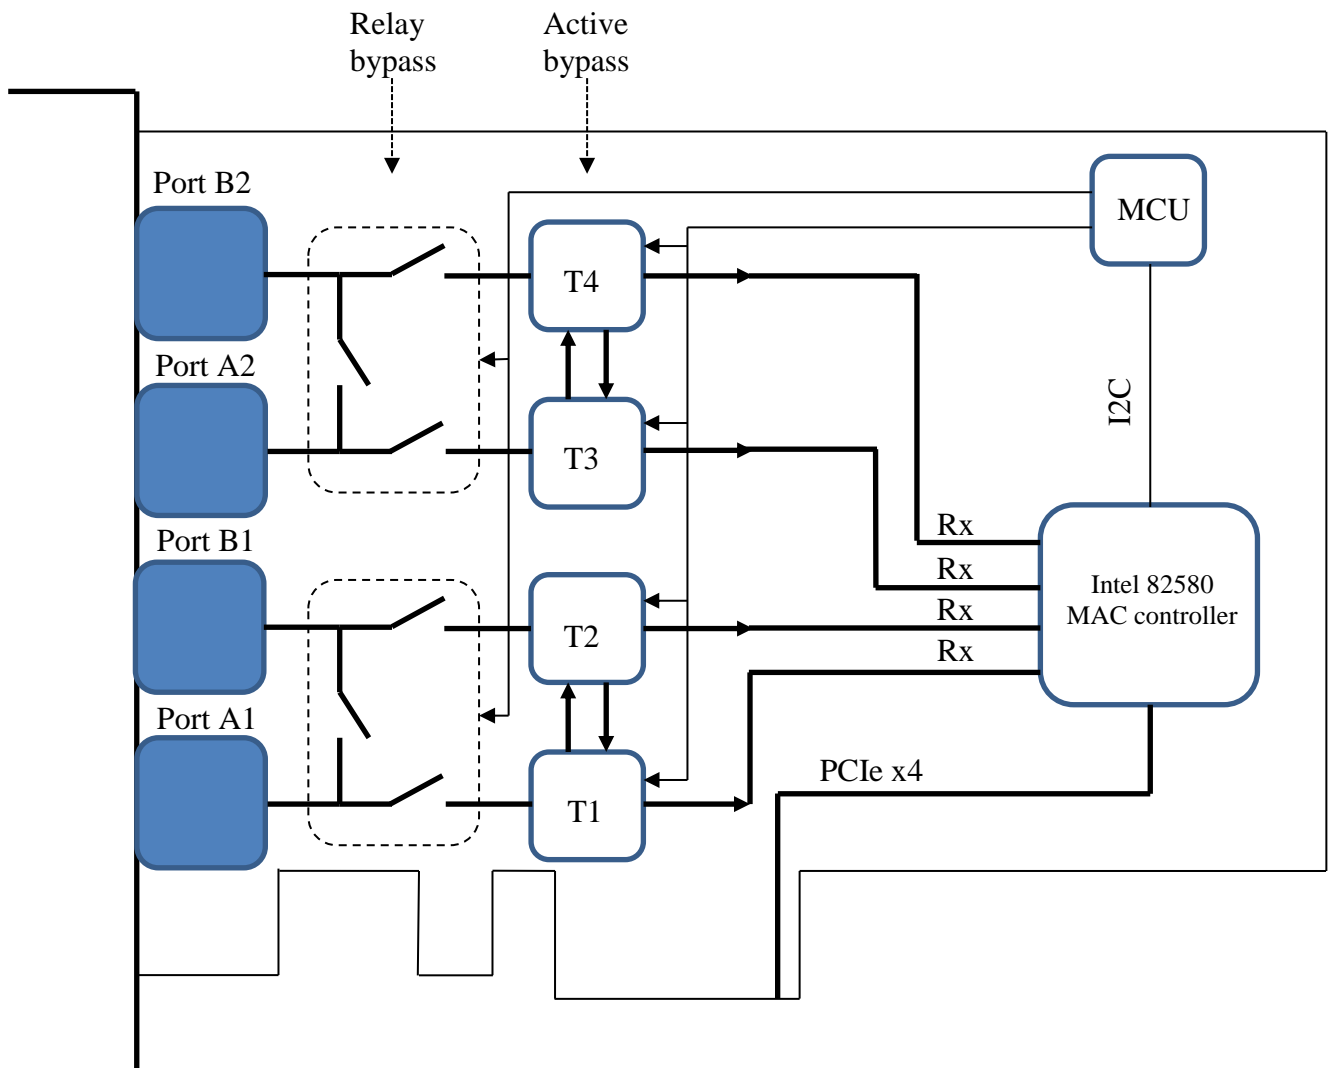

CR-701 Медный сетевой ответвитель трафика Ethernet 100/1000 (TAP)

CR-701 представляет собой плату-адаптер в формате PCI-express, предназначен для мониторинга сетей Ethernet 100/1000 (витая пара). Устройство обеспечивает перехват трафика с двух внешних линий Ethernet, с выводом трафика на шину PCI-express пультавого сервера.

Основные особенности

- **Формфактор – PC карта PCI-express x4**
- **4 внешних порта 100/1000 Base-T**
- **Релейный байпас при отключении питания**
- **Длина линии суммарно (порт А+порт В) 100 м при работе релейного байпаса, 100м + 100м при работе активного байпаса**
- **Прозрачность для jumbo пакетов длиной до 9,5 Кбайт, пакетов с плохой CRC, укороченных пакетов**
- **Нулевая задержка прохождения пакетов**
- **Программная поддержка в Linux – модифицированный драйвер для Intel 82580**
- **Управление – аппаратные джамперы, программные джамперы, sysfs**

Внутренняя структура адаптера

Комплект поставки

- Адаптер CR-701
- CD с руководством пользователя
- Гарантийный талон
- Упаковочная коробка

Гарантийные обязательства

Бесплатный ремонт или замена изделия в течение 2-х лет со дня покупки