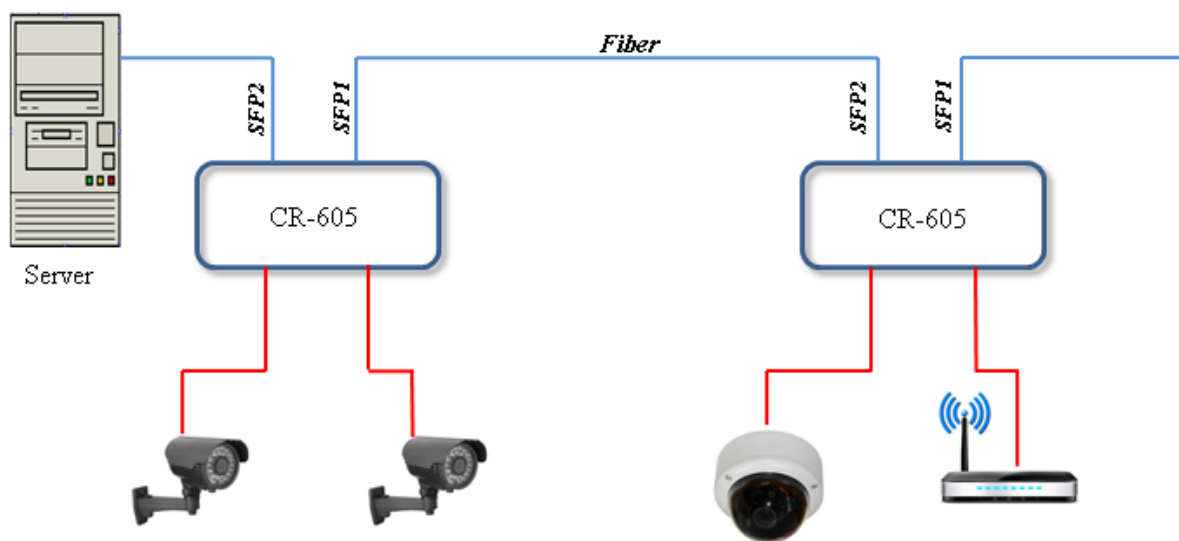

CR-605 6 портовый SFP/GBE коммутатор для уличного применения

CR-605 представляет собой 6 портовый коммутатор Ethernet в защищенном корпусе, рассчитанный на работу в промышленном диапазоне температур, с поддержкой оптических модулей SFP. Коммутатор обеспечивает подключение 4 портов по стандарту 1000/100base-T и 2 портов по стандарту 100 baseFX/1000base-X.

Основные особенности

- **Защищенный алюминиевый корпус обеспечивает класс защиты до IP66. Коммутатор может использоваться в самых жестких условиях окружающей среды. Допускается уличный монтаж на опорах ЛЭП, стенах зданий и т.д.**
- **Герметизация подводящих кабелей обеспечивается резиновыми уплотнителями и цанговыми зажимами.**
- **Промышленный диапазон рабочих температур от -40 до +70°C.**
- **Входное питание от сети 220V с возможными просадками до 100V**
- **Web интерфейс**
- **SNMP v1,v3**

Коммутатор может использоваться при организации уличных сетей связи для видеонаблюдения, СКУД, ОПС, подключения к Internet.

Типовая схема применения

Коммутатор позволяет подключать внешние устройства как по топологии «точка-точка», так и по цепочке. Тем самым достигается покрытие практически неограниченной территории.