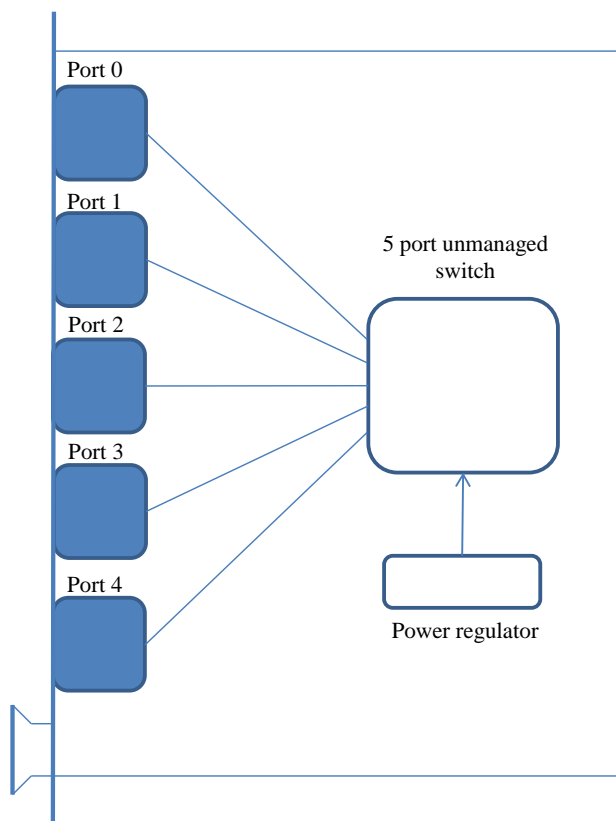

## CR-503 Коммутатор Ethernet в формате Еврокарты 3U

CR-503 представляет собой коммутатор Ethernet в формате Еврокарты высотой 3U (в соответствии с механическими стандартами IEEE 1101.1 и IEEE 1101.11). Устройство имеет 5 портов Gigabit Ethernet и может использоваться в нескольких режимах - как неуправляемый коммутатор общего назначения, коммутатор с функциями VLAN, или перехватчик трафика (Ethernet tap).

### Основные особенности

- **Формфактор – 3U Еврокарта, длиной 80 мм, IEEE 1101.1.**
- **5 портов 10/100/1000 Base-T с гальванической развязкой 1500В**
- **Full/Half duplex с поддержкой контроля потока IEEE 802.3x**
- **Поддержка jumbo пакетов длиной 9216 байт**
- **Автоткоррекция полярности, перепутанных пар**
- **Поддержка IEEE 802.1Q VLAN**
- **Поддержка Spanning Tree IEEE 802.1w, IEEE802.1s**
- **3 режима работы – неуправляемый свитч, VLAN свитч, Ethernet tap.**

## Внутренняя структура коммутатора