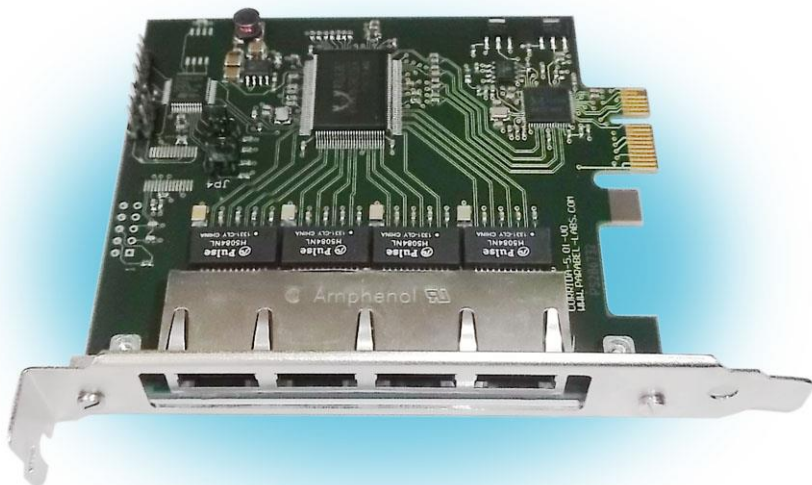

CR-501 LAN адаптер с функцией коммутации

LAN адаптер CR-501 представляет собой комбинированное устройство, которое, в зависимости от конфигурации, может выполнять одну из трех функций – многопортового Ethernet адаптера, встроенного неуправляемого коммутатора в формате PC карты или перехватчика трафика (Ethernet tap).

Основные особенности

- **Формфактор – PC карта PCI-express**
- **4 внешних порта и один системный порт 10/100/1000 Base-T**
- **Full/Half duplex с поддержкой контроля потока IEEE 802.3x**
- **Поддержка jumbo пакетов длиной 9216 байт**
- **Автокоррекция полярности, перепутанных пар**
- **Поддержка Wake-on-LAN**
- **Microsoft NDIS5 checksum offload (IP,TCP,UDP)**
- **Поддержка IEEE 802.1Q VLAN**
- **Поддержка Spanning Tree IEEE 802.1w, IEEE802.1s**
- **Совместимость XP/Win7/Win8/Win10/Linux/FreeBSD/DOS**

Внутренняя структура адаптера

Комплект поставки

- Адаптер CR-501
- CD с руководством пользователя
- Гарантийный талон
- Упаковочная коробка с размерами 26x17x3 см

Гарантийные обязательства

Бесплатный ремонт или замена изделия в течение 2-х лет со дня покупки