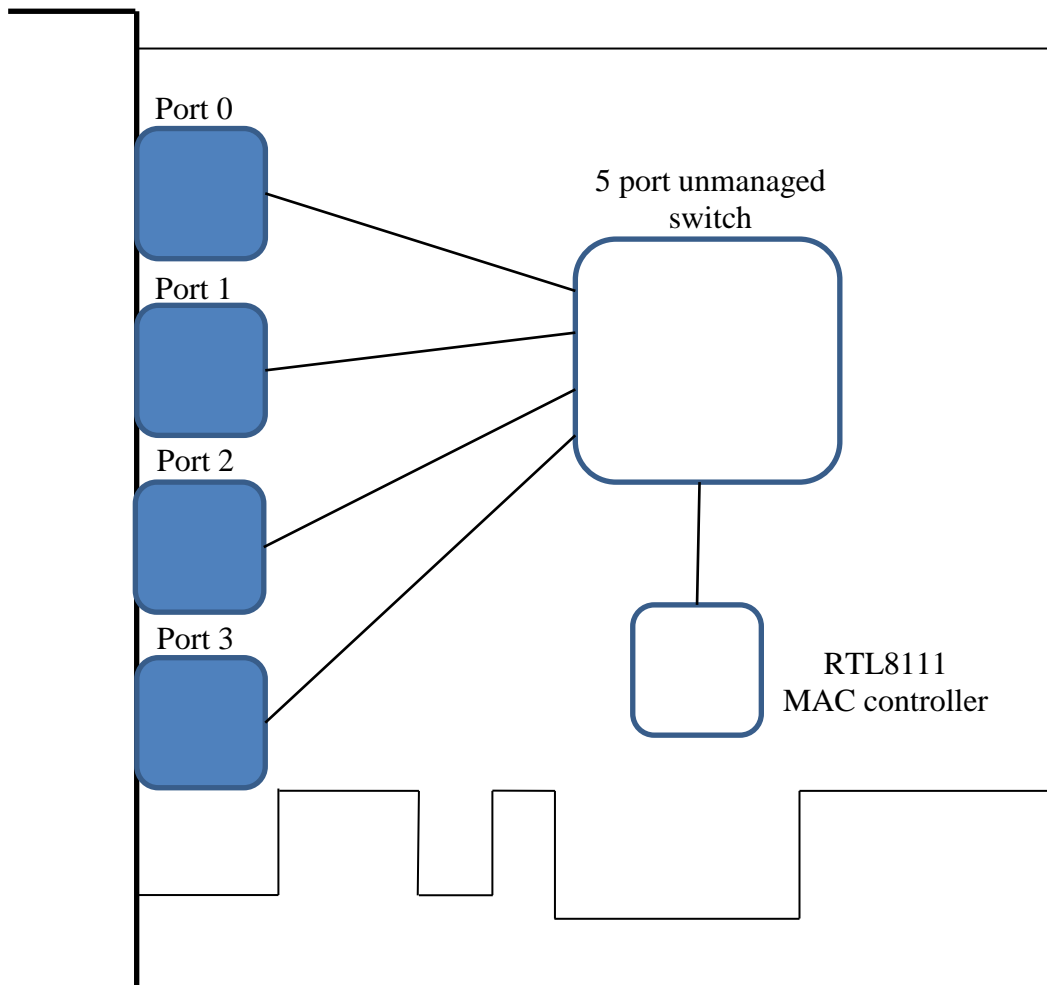

CR-501 LAN адаптер с функцией коммутации

LAN адаптер CR-501 представляет собой комбинированное устройство, которое, в зависимости от конфигурации, может выполнять одну из трех функций – многопортового Ethernet адаптера, встроенного неуправляемого коммутатора в формате PC карты или перехватчика трафика (Ethernet tap).

Основные особенности

- **Формфактор – PC карта PCI-express**
- **4 внешних порта и один системный порт 10/100/1000 Base-T**
- **Full/Half duplex с поддержкой контроля потока IEEE 802.3x**
- **Поддержка jumbo пакетов длиной 9216 байт**
- **Автокоррекция полярности, перепутанных пар**
- **Поддержка Wake-on-LAN**
- **Microsoft NDIS5 checksum offload (IP,TCP,UDP)**
- **Поддержка IEEE 802.1Q VLAN**
- **Поддержка Spanning Tree IEEE 802.1w, IEEE802.1s**
- **Совместимость XP/Win7/Win8/Win10/Linux/FreeBSD/DOS**

Внутренняя структура адаптера

Комплект поставки

- Адаптер CR-501
- CD с руководством пользователя
- Гарантийный талон
- Упаковочная коробка с размерами 26x17x3 см

Гарантийные обязательства

Бесплатный ремонт или замена изделия в течение 2-х лет со дня покупки